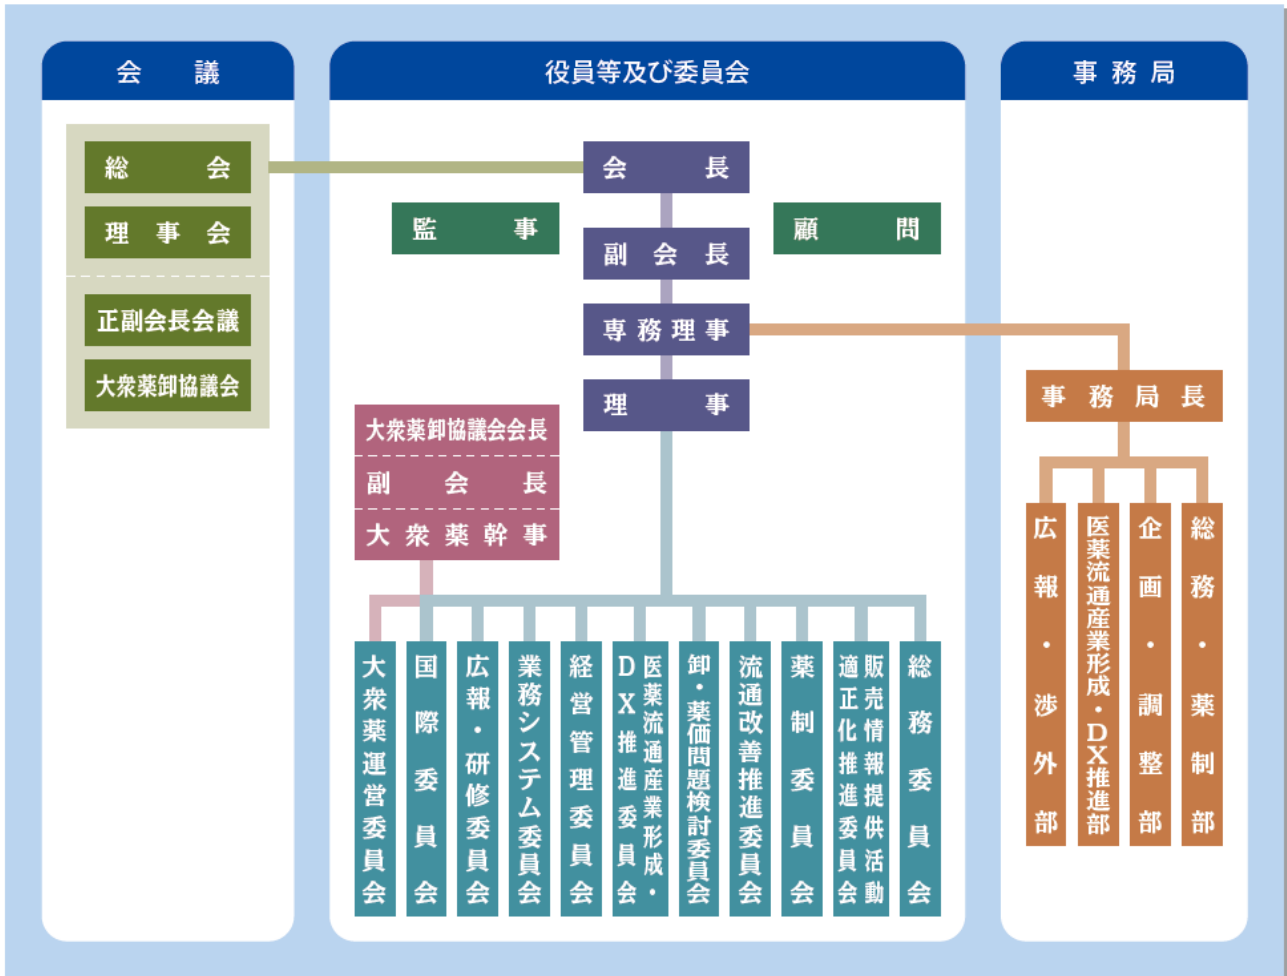

令和4年11月1日現在

ブロック別	正会員	構成員	所属協同組合等※			本社数
			協同組合	一般社団法人	任意団体	
北海道	1	6	—	北海道(6)	—	2
東北	6	36	—	—	青森(5) 岩手(5) 宮城(9) 秋田(6) 山形(6) 福島(5)	4
関東	7	55	群馬(6) 千葉(5)	東京(20) 埼玉(7)	茨城(4) 栃木(5) 神奈川(8)	17
甲信越	3	19	長野(7)	—	新潟(6) 山梨(6)	3
北陸	3	20	富山(6) 石川(8)	—	福井(6)	5
東海	4	30	愛知(12) 岐阜(8)	—	静岡(5) 三重(5)	6
近畿	6	44	大阪(11) 奈良(7)	—	滋賀(7) 京都(7) 兵庫(7) 和歌山(5)	8
中国	5	24	広島(6)	—	鳥取(4) 島根(4) 岡山(5) 山口(5)	5
四国	4	16	—	—	徳島(4) 香川(4) 愛媛(4) 高知(4)	5
九州	8	58	—	—	福岡(10) 佐賀(8) 長崎(8) 熊本(9) 大分(6) 宮崎(6) 鹿児島(6) 沖縄(5)	15
計	47	308	10(77)	3(33)	34(199)	70

賛助会員数 130 社

※ 所属協同組合等欄の()数字は、構成員数の内訳である。