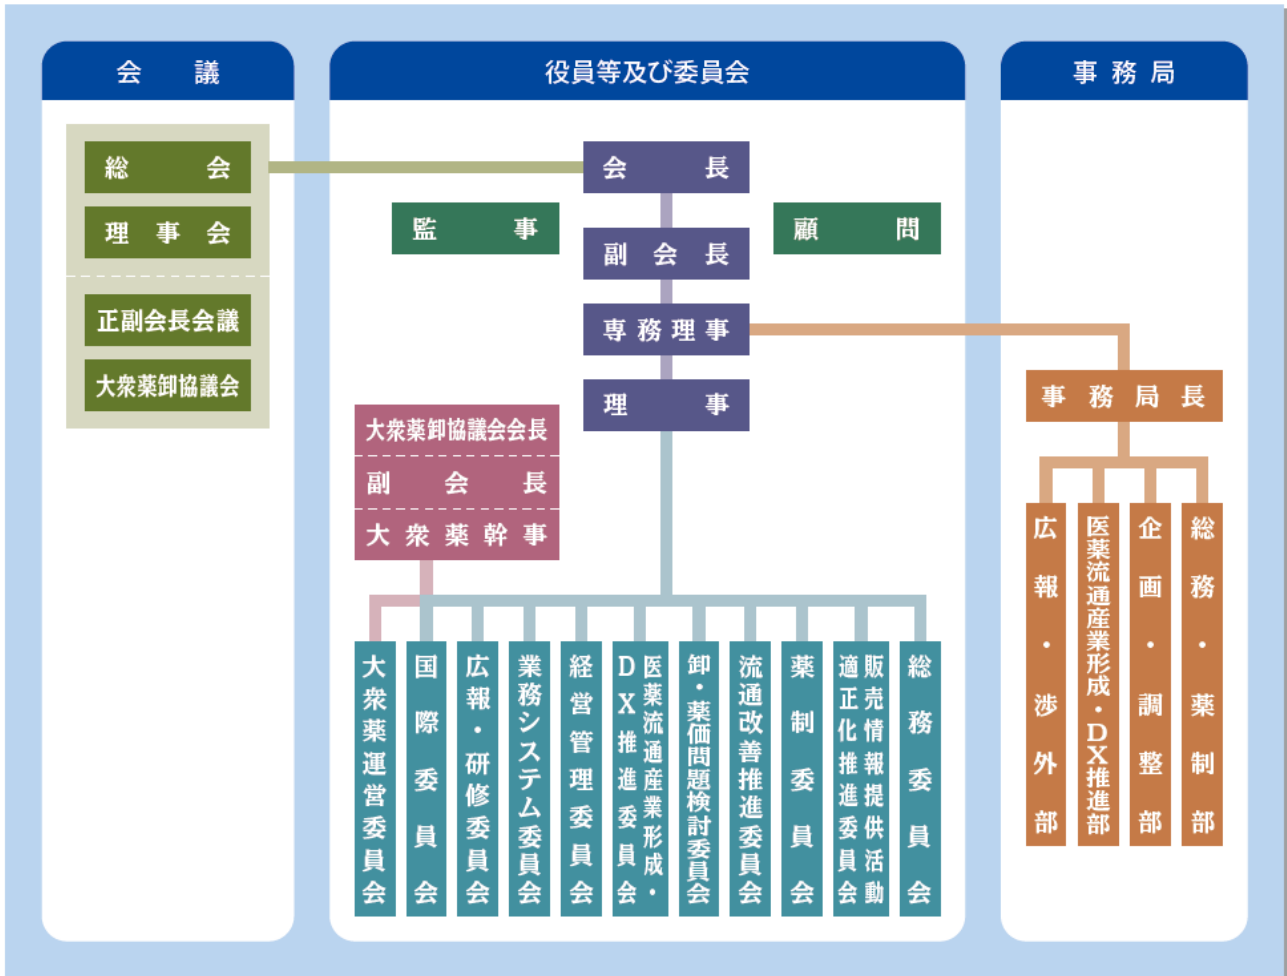

令和4年9月1日現在

ブロック別	正会員	構成員	所属協同組合等※			本社数
			協同組合	一般社団法人	任意団体	
北海道	1	6	—	北海道(6)	—	2
東北	6	36	—	—	青森(5) 岩手(5) 宮城(9) 秋田(6) 山形(6) 福島(5)	4
関東	7	55	群馬(6) 千葉(5)	東京(20) 埼玉(7)	茨城(4) 栃木(5) 神奈川(8)	17
甲信越	3	19	長野(7)	—	新潟(6) 山梨(6)	3
北陸	3	20	富山(6) 石川(8)	—	福井(6)	5
東海	4	30	愛知(12) 岐阜(8)	—	静岡(5) 三重(5)	6
近畿	6	44	大阪(11) 奈良(7)	—	滋賀(7) 京都(7) 兵庫(7) 和歌山(5)	8
中国	5	24	広島(6)	—	鳥取(4) 島根(4) 岡山(5) 山口(5)	5
四国	4	16	—	—	徳島(4) 香川(4) 愛媛(4) 高知(4)	5
九州	8	58	—	—	福岡(10) 佐賀(8) 長崎(8) 熊本(9) 大分(6) 宮崎(6) 鹿児島(6) 沖縄(5)	15
計	47	308	10(77)	3(33)	34(199)	70

賛助会員数 131 社

※ 所属協同組合等欄の()数字は、構成員数の内訳である。