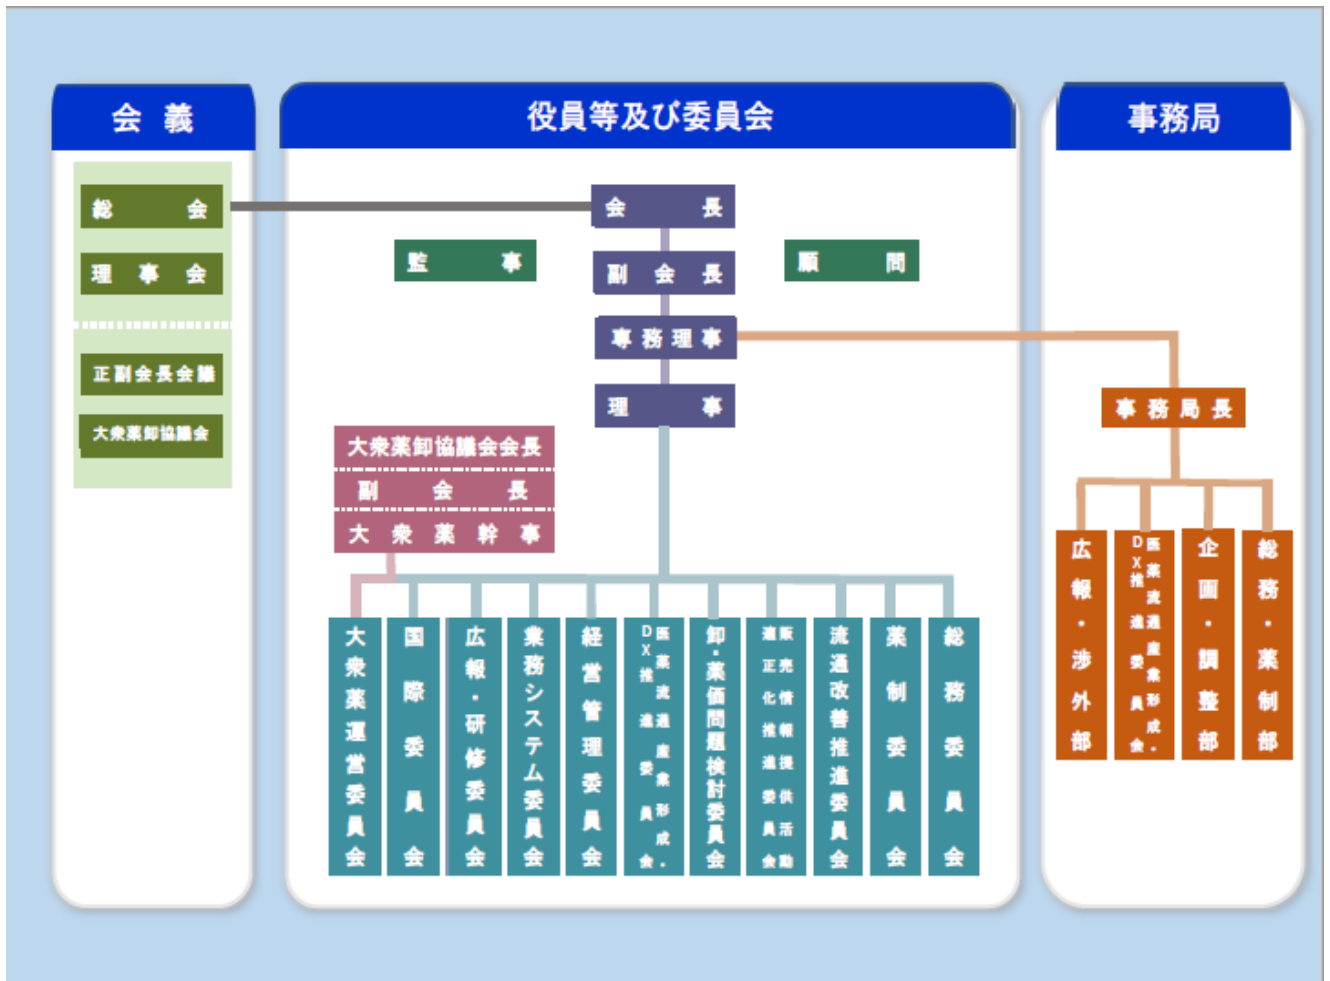

令和4年7月1日現在

ブロック別	正会員	構成員	所属協同組合等※			本社数
			協同組合	一般社団法人	任意団体	
北海道	1	6	—	北海道(6)	—	2
東北	6	36	—	—	青森(5) 岩手(5) 宮城(9) 秋田(6) 山形(6) 福島(5)	4
関東	7	55	群馬(6) 千葉(5)	東京(20) 埼玉(7)	茨城(4) 栃木(5) 神奈川(8)	17
甲信越	3	19	長野(7)	—	新潟(6) 山梨(6)	3
北陸	3	20	富山(6) 石川(8)	—	福井(6)	5
東海	4	30	愛知(12) 岐阜(8)	—	静岡(5) 三重(5)	6
近畿	6	44	大阪(11) 奈良(7)	—	滋賀(7) 京都(7) 兵庫(7) 和歌山(5)	8
中国	5	24	広島(6)	—	鳥取(4) 島根(4) 岡山(5) 山口(5)	5
四国	4	16	—	—	徳島(4) 香川(4) 愛媛(4) 高知(4)	5
九州	8	58	—	—	福岡(10) 佐賀(8) 長崎(8) 熊本(9) 大分(6) 宮崎(6) 鹿児島(6) 沖縄(5)	15
計	47	308	10(77)	3(33)	34(199)	70