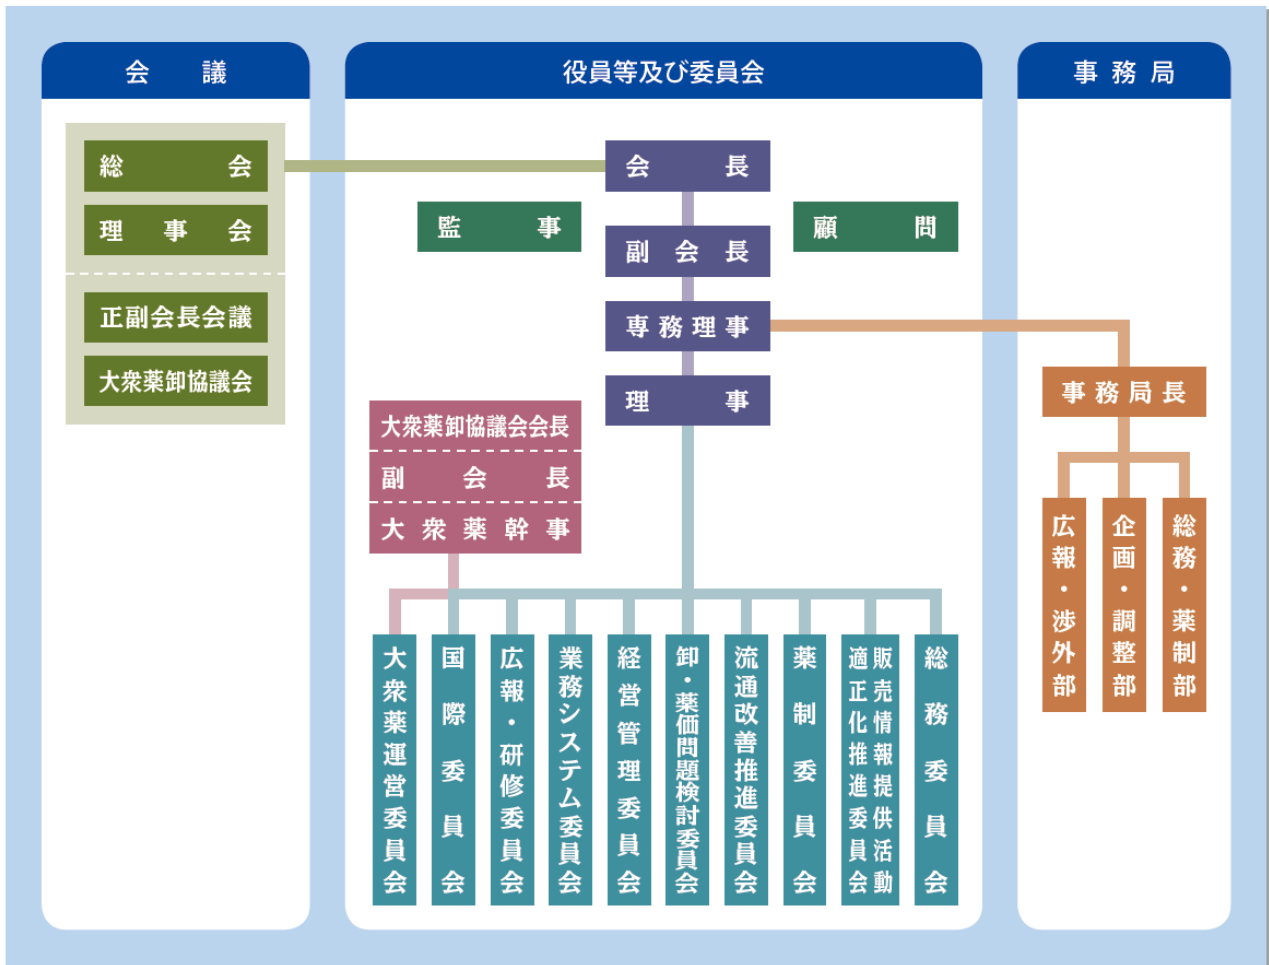

令和4年5月1日現在

ブロック別	正会員	構成員	所属協同組合等※			本社数
			協同組合	一般社団法人	任意団体	
北海道	1	6	—	北海道(6)	—	2
東北	6	36	—	—	青森(5) 岩手(5) 宮城(9) 秋田(6) 山形(6) 福島(5)	4
関東	7	55	群馬(6) 千葉(5)	東京(20) 埼玉(7)	茨城(4) 栃木(5) 神奈川(8)	17
甲信越	3	19	長野(7)	—	新潟(6) 山梨(6)	3
北陸	3	20	富山(6) 石川(8)	—	福井(6)	5
東海	4	30	愛知(12) 岐阜(8)	—	静岡(5) 三重(5)	6
近畿	6	44	大阪(11) 奈良(7)	—	滋賀(7) 京都(7) 兵庫(7) 和歌山(5)	8
中国	5	24	広島(6)	—	鳥取(4) 島根(4) 岡山(5) 山口(5)	5
四国	4	16	—	—	徳島(4) 香川(4) 愛媛(4) 高知(4)	5
九州	8	58	—	—	福岡(10) 佐賀(8) 長崎(8) 熊本(9) 大分(6) 宮崎(6) 鹿児島(6) 沖縄(5)	15
計	47	308	10(77)	3(33)	34(199)	70

賛助会員数 131 社

※ 所属協同組合等欄の()数字は、構成員数の内訳である。