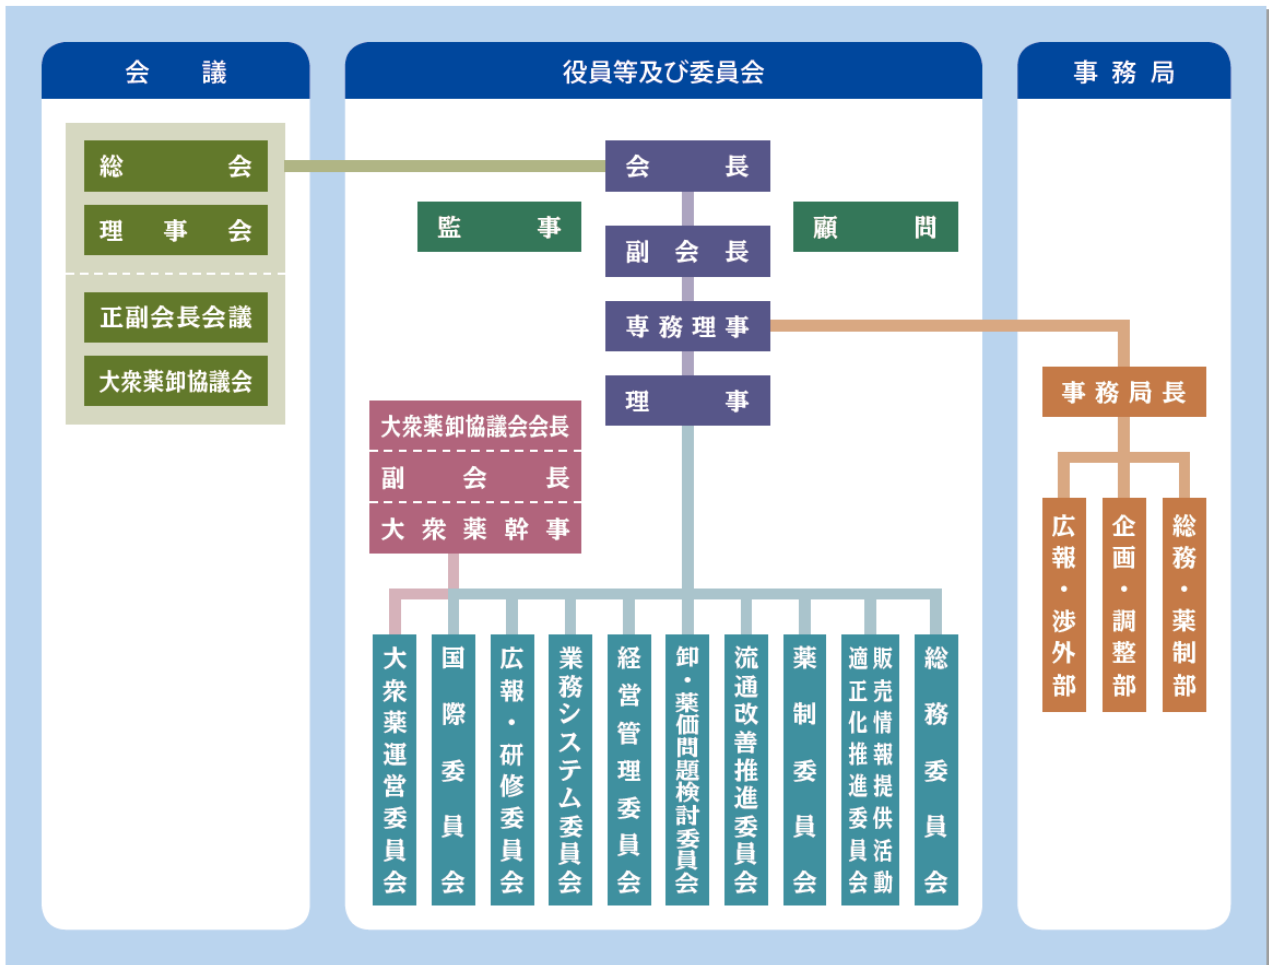

令和4年1月1日現在

| ブロック別 | 正会員 | 構成員 | 所属協同組合等※ | | | 本社数 |
|-------|-----|-----|--------------|--------------|---|-----|
| | | | 協同組合 | 一般社団法人 | 任意団体 | |
| 北海道 | 1 | 6 | — | 北海道(6) | — | 2 |
| 東北 | 6 | 36 | — | — | 青森(5) 岩手(5) 宮城(9) 秋田(6) 山形(6) 福島(5) | 4 |
| 関東 | 7 | 55 | 群馬(6) 千葉(5) | 東京(20) 埼玉(7) | 茨城(4) 栃木(5) 神奈川(8) | 17 |
| 甲信越 | 3 | 19 | 長野(7) | — | 新潟(6) 山梨(6) | 3 |
| 北陸 | 3 | 21 | 富山(7) 石川(8) | — | 福井(6) | 5 |
| 東海 | 4 | 30 | 愛知(12) 岐阜(8) | — | 静岡(5) 三重(5) | 6 |
| 近畿 | 6 | 44 | 大阪(11) 奈良(7) | — | 滋賀(7) 京都(7) 兵庫(7) 和歌山(5) | 8 |
| 中国 | 5 | 24 | 広島(6) | — | 鳥取(4) 島根(4) 岡山(5) 山口(5) | 5 |
| 四国 | 4 | 16 | — | — | 徳島(4) 香川(4) 愛媛(4) 高知(4) | 5 |
| 九州 | 8 | 58 | — | — | 福岡(10) 佐賀(8) 長崎(8) 熊本(9) 大分(6) 宮崎(6) 鹿児島(6) 沖縄(5) | 15 |
| 計 | 47 | 309 | 10(77) | 3(33) | 34(199) | 70 |

賛助会員数 132 社

※ 所属協同組合等欄の()数字は、構成員数の内訳である。