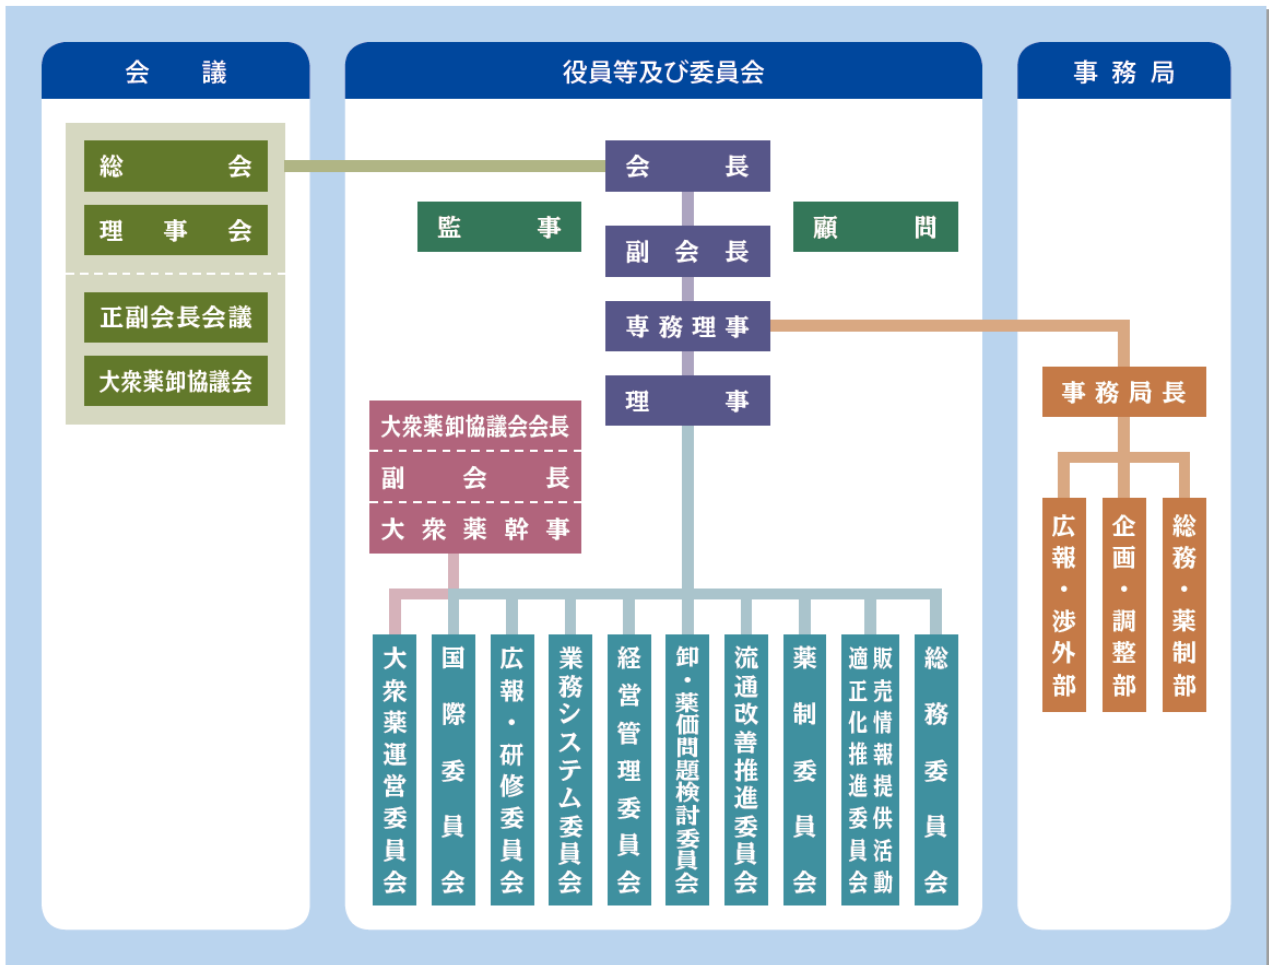

令和3年10月1日現在

ブロック別	正会員	構成員	所属協同組合等※			本社数
			協同組合	一般社団法人	任意団体	
北海道	1	6	—	北海道(6)	—	2
東北	6	36	—	—	青森(5) 岩手(5) 宮城(9) 秋田(6) 山形(6) 福島(5)	4
関東	7	55	群馬(6) 千葉(5)	東京(20) 埼玉(7)	茨城(4) 栃木(5) 神奈川(8)	17
甲信越	3	19	長野(7)	—	新潟(6) 山梨(6)	3
北陸	3	21	富山(7) 石川(8)	—	福井(6)	5
東海	4	30	愛知(12) 岐阜(8)	—	静岡(5) 三重(5)	6
近畿	6	44	大阪(11) 奈良(7)	—	滋賀(7) 京都(7) 兵庫(7) 和歌山(5)	8
中国	5	24	広島(6)	—	鳥取(4) 島根(4) 岡山(5) 山口(5)	5
四国	4	16	—	—	徳島(4) 香川(4) 愛媛(4) 高知(4)	5
九州	8	58	—	—	福岡(10) 佐賀(8) 長崎(8) 熊本(9) 大分(6) 宮崎(6) 鹿児島(6) 沖縄(5)	15
計	47	309	10(77)	3(33)	34(199)	70

賛助会員数 132 社

※ 所属協同組合等欄の()数字は、構成員数の内訳である。