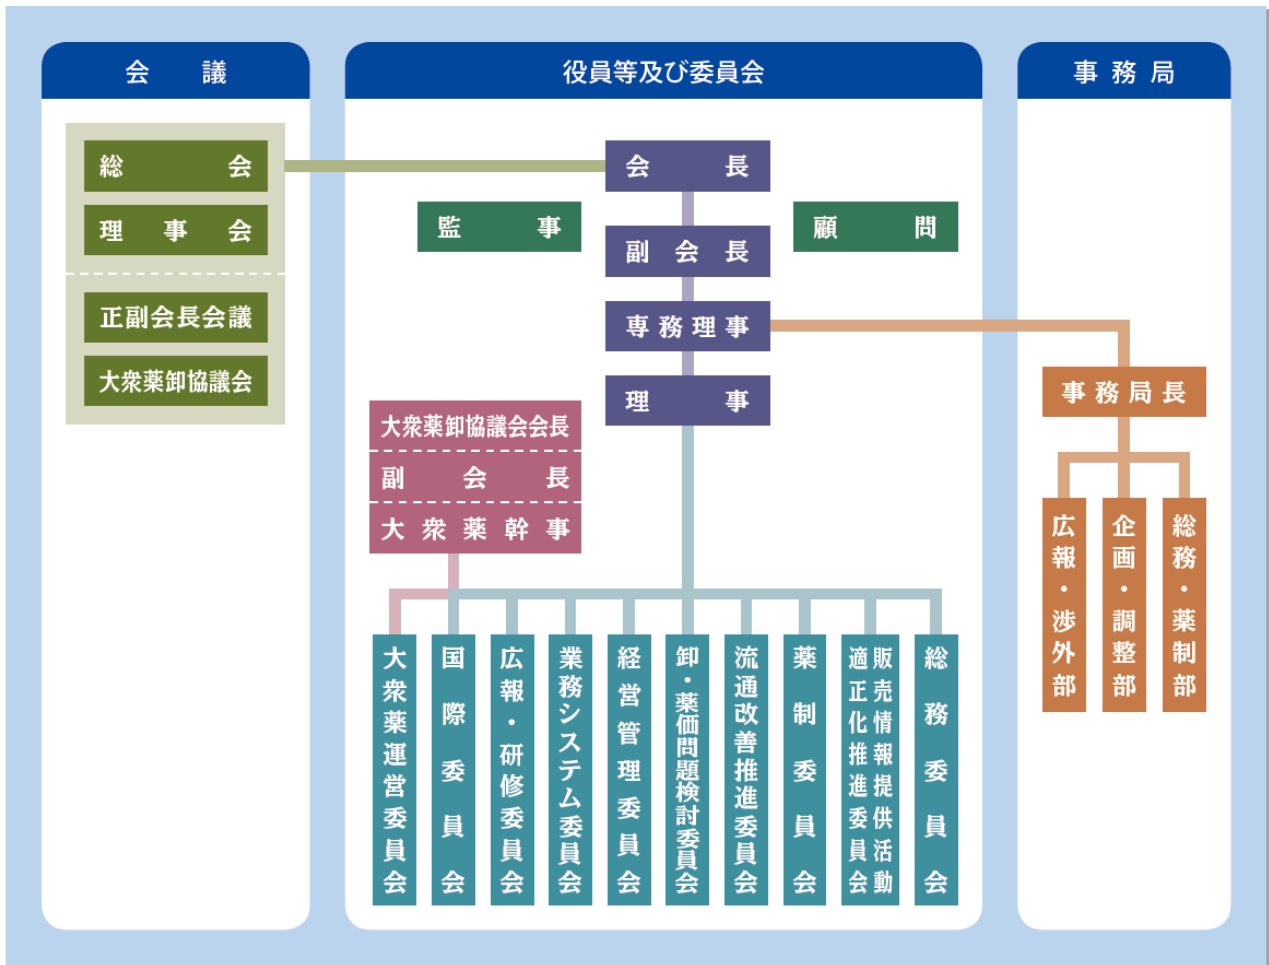

令和3年9月1日現在

ブロック別	正会員	構成員	所属協同組合等※			本社数
			協同組合	一般社団法人	任意団体	
北海道	1	6	—	北海道(6)	—	2
東北	6	36	—	—	青森(5) 岩手(5) 宮城(9) 秋田(6) 山形(6) 福島(5)	4
関東	7	55	群馬(6) 千葉(5)	東京(20) 埼玉(7)	茨城(4) 栃木(5) 神奈川(8)	17
甲信越	3	19	長野(7)	—	新潟(6) 山梨(6)	3
北陸	3	21	富山(7) 石川(8)	—	福井(6)	5
東海	4	30	愛知(12) 岐阜(8)	—	静岡(5) 三重(5)	6
近畿	6	44	大阪(11) 奈良(7)	—	滋賀(7) 京都(7) 兵庫(7) 和歌山(5)	8
中国	5	24	広島(6)	—	鳥取(4) 島根(4) 岡山(5) 山口(5)	5
四国	4	16	—	—	徳島(4) 香川(4) 愛媛(4) 高知(4)	5
九州	8	58	—	—	福岡(10) 佐賀(8) 長崎(8) 熊本(9) 大分(6) 宮崎(6) 鹿児島(6) 沖縄(5)	15
計	47	309	10(77)	3(33)	34(199)	70

賛助会員数 131 社

※ 所属協同組合等欄の( )数字は、構成員数の内訳である。