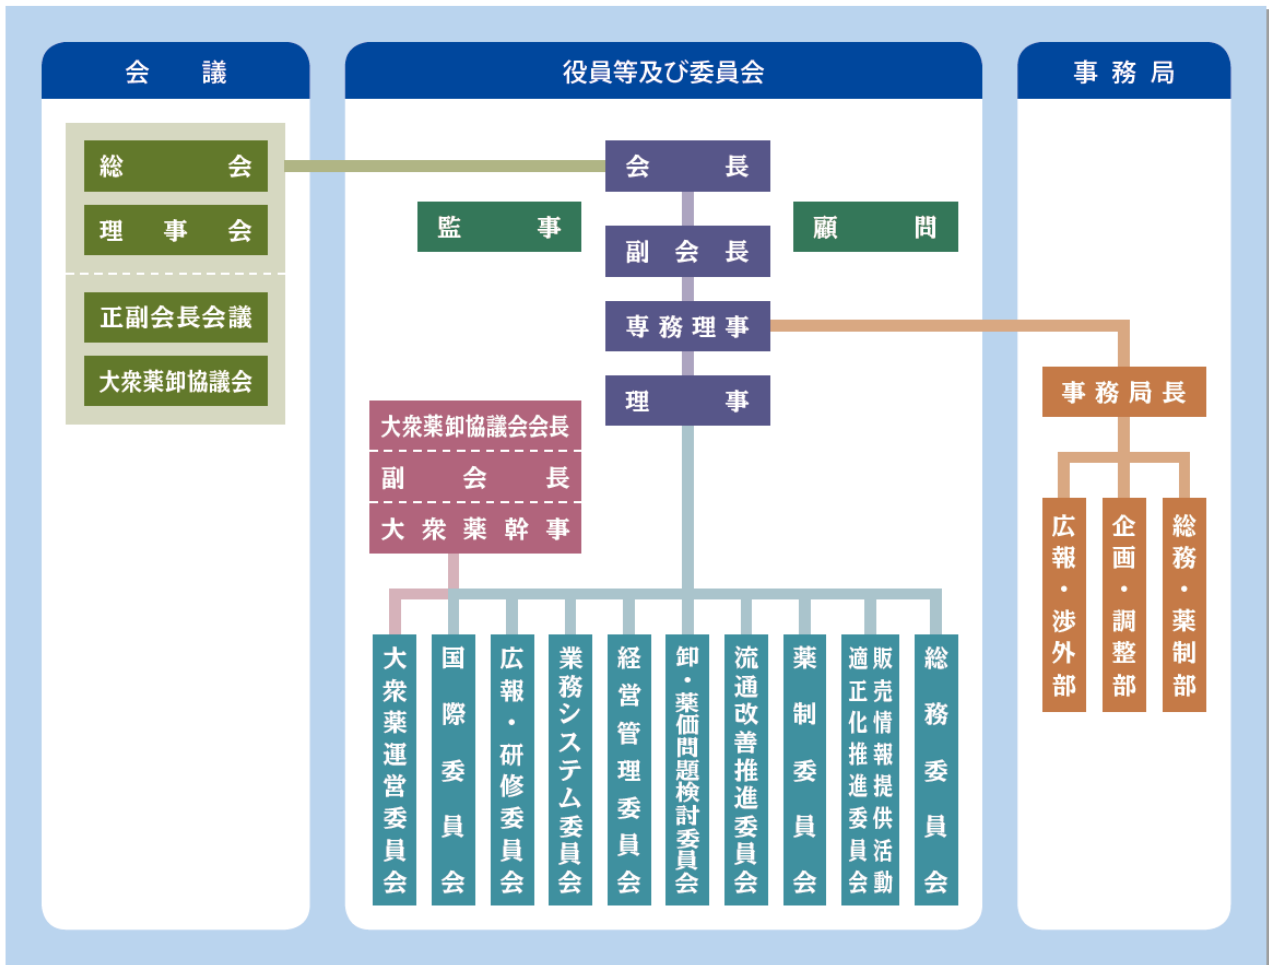

令和3年7月1日現在

ブロック別	正会員	構成員	所属協同組合等※			本社数
			協同組合	一般社団法人	任意団体	
北海道	1	6	—	北海道(6)	—	2
東北	6	36	—	—	青森(5) 岩手(5) 宮城(9) 秋田(6) 山形(6) 福島(5)	4
関東	7	55	群馬(6) 千葉(5)	東京(20) 埼玉(7)	茨城(4) 栃木(5) 神奈川(8)	17
甲信越	3	19	長野(7)	—	新潟(6) 山梨(6)	3
北陸	3	21	富山(7) 石川(8)	—	福井(6)	5
東海	4	30	愛知(12) 岐阜(8)	—	静岡(5) 三重(5)	6
近畿	6	44	大阪(11) 奈良(7)	—	滋賀(7) 京都(7) 兵庫(7) 和歌山(5)	8
中国	5	24	広島(6)	—	鳥取(4) 島根(4) 岡山(5) 山口(5)	5
四国	4	16	—	—	徳島(4) 香川(4) 愛媛(4) 高知(4)	5
九州	8	58	—	—	福岡(10) 佐賀(8) 長崎(8) 熊本(9) 大分(6) 宮崎(6) 鹿児島(6) 沖縄(5)	15
計	47	309	10(77)	3(33)	34(199)	70

賛助会員数 131 社

※ 所属協同組合等欄の()数字は、構成員数の内訳である。