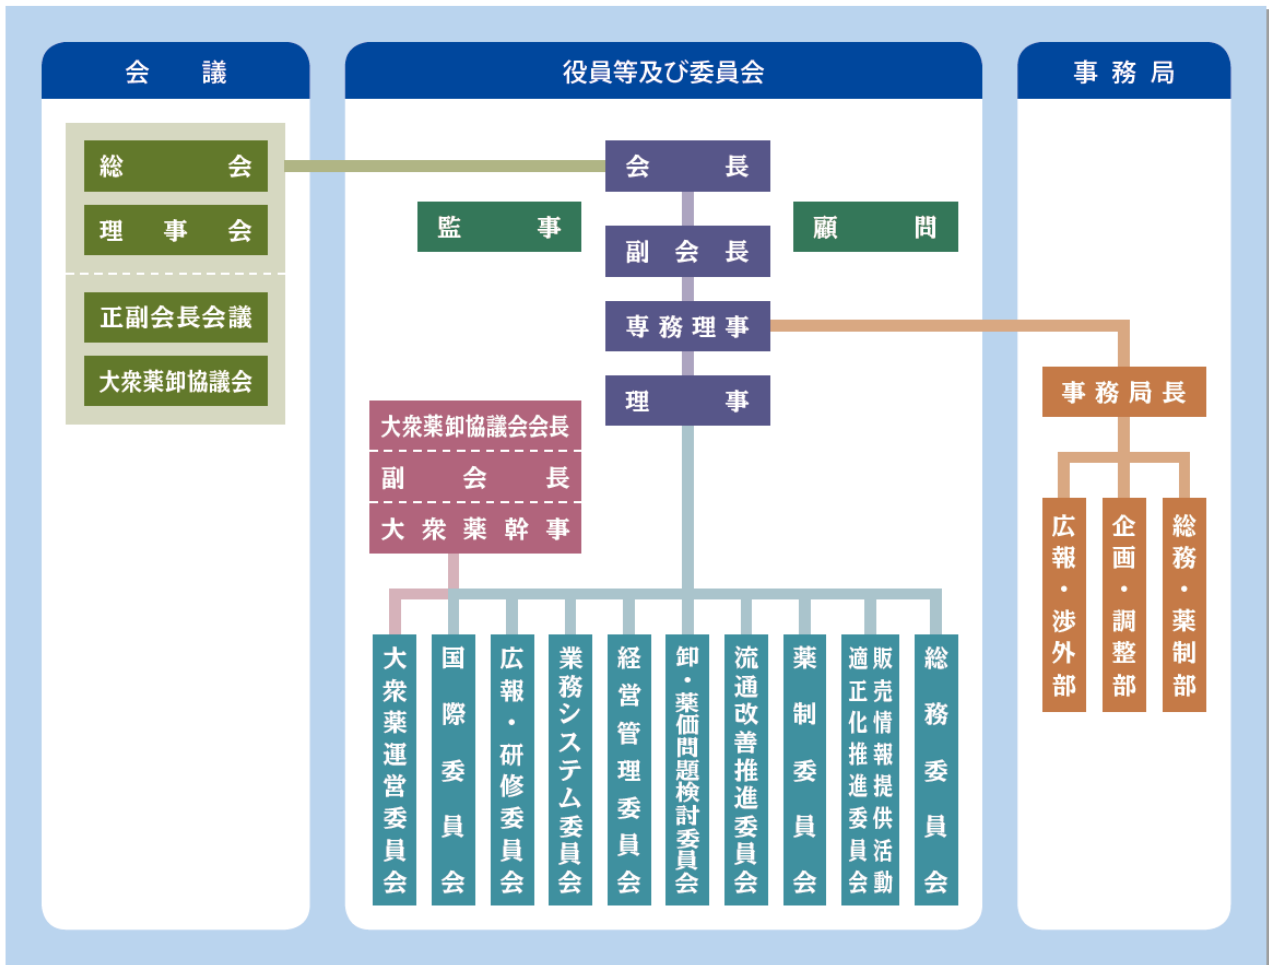

令和3年4月1日現在

ブロック別	正会員	構成員	所属協同組合等※			本社数
			協同組合	一般社団法人	任意団体	
北海道	1	6	—	北海道(6)	—	2
東北	6	36	—	—	青森(5) 岩手(5) 宮城(9) 秋田(6) 山形(6) 福島(5)	4
関東	7	54	群馬(6) 千葉(5)	東京(19) 埼玉(7)	茨城(4) 栃木(5) 神奈川(8)	16
甲信越	3	19	長野(7)	—	新潟(6) 山梨(6)	3
北陸	3	21	富山(7) 石川(8)	—	福井(6)	5
東海	4	30	愛知(12) 岐阜(8)	—	静岡(5) 三重(5)	6
近畿	6	44	大阪(11) 奈良(7)	—	滋賀(7) 京都(7) 兵庫(7) 和歌山(5)	8
中国	5	24	広島(6)	—	鳥取(4) 島根(4) 岡山(5) 山口(5)	5
四国	4	16	—	—	徳島(4) 香川(4) 愛媛(4) 高知(4)	5
九州	8	58	—	—	福岡(10) 佐賀(8) 長崎(8) 熊本(9) 大分(6) 宮崎(6) 鹿児島(6) 沖縄(5)	15
計	47	308	10(77)	3(32)	34(199)	69

賛助会員数 133 社

※ 所属協同組合等欄の()数字は、構成員数の内訳である。