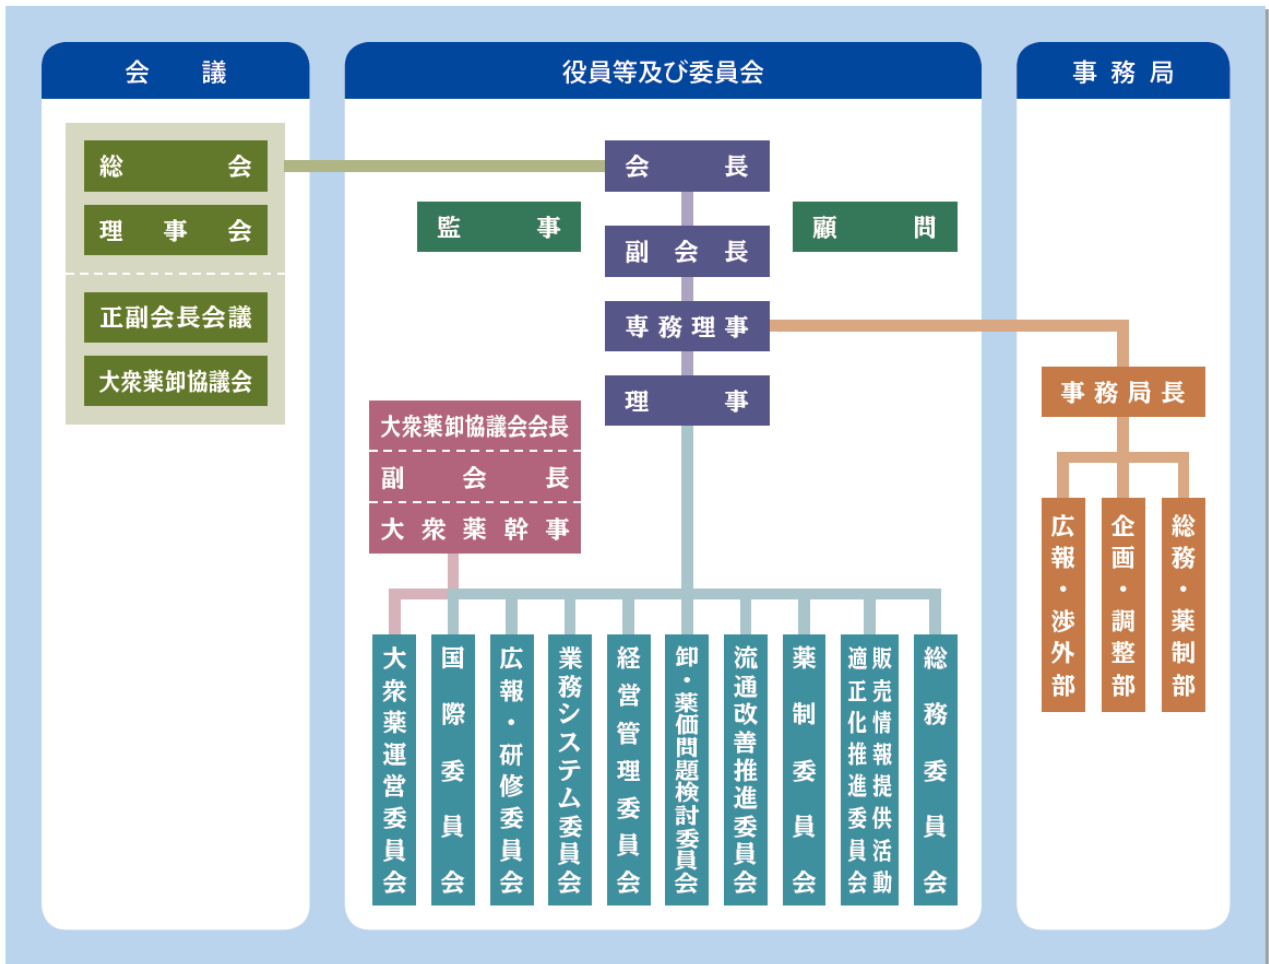

令和3年1月1日現在

ブロック別	正会員	構成員	所属協同組合等※			本社数
			協同組合	一般社団法人	任意団体	
北海道	1	6	—	北海道(6)	—	2
東北	6	36	—	—	青森(5) 岩手(5) 宮城(9) 秋田(6) 山形(6) 福島(5)	4
関東	7	55	群馬(6) 千葉(5)	東京(20) 埼玉(7)	茨城(4) 栃木(5) 神奈川(8)	17
甲信越	3	19	長野(7)	—	新潟(6) 山梨(6)	3
北陸	3	21	富山(7) 石川(8)	—	福井(6)	5
東海	4	30	愛知(12) 岐阜(8)	—	静岡(5) 三重(5)	6
近畿	6	44	大阪(11) 奈良(7)	—	滋賀(7) 京都(7) 兵庫(7) 和歌山(5)	8
中国	5	24	広島(6)	—	鳥取(4) 島根(4) 岡山(5) 山口(5)	5
四国	4	16	—	—	徳島(4) 香川(4) 愛媛(4) 高知(4)	5
九州	8	58	—	—	福岡(10) 佐賀(8) 長崎(8) 熊本(9) 大分(6) 宮崎(6) 鹿児島(6) 沖縄(5)	15
計	47	309	10(77)	3(33)	34(199)	70

賛助会員数 133 社

※ 所属協同組合等欄の()数字は、構成員数の内訳である。