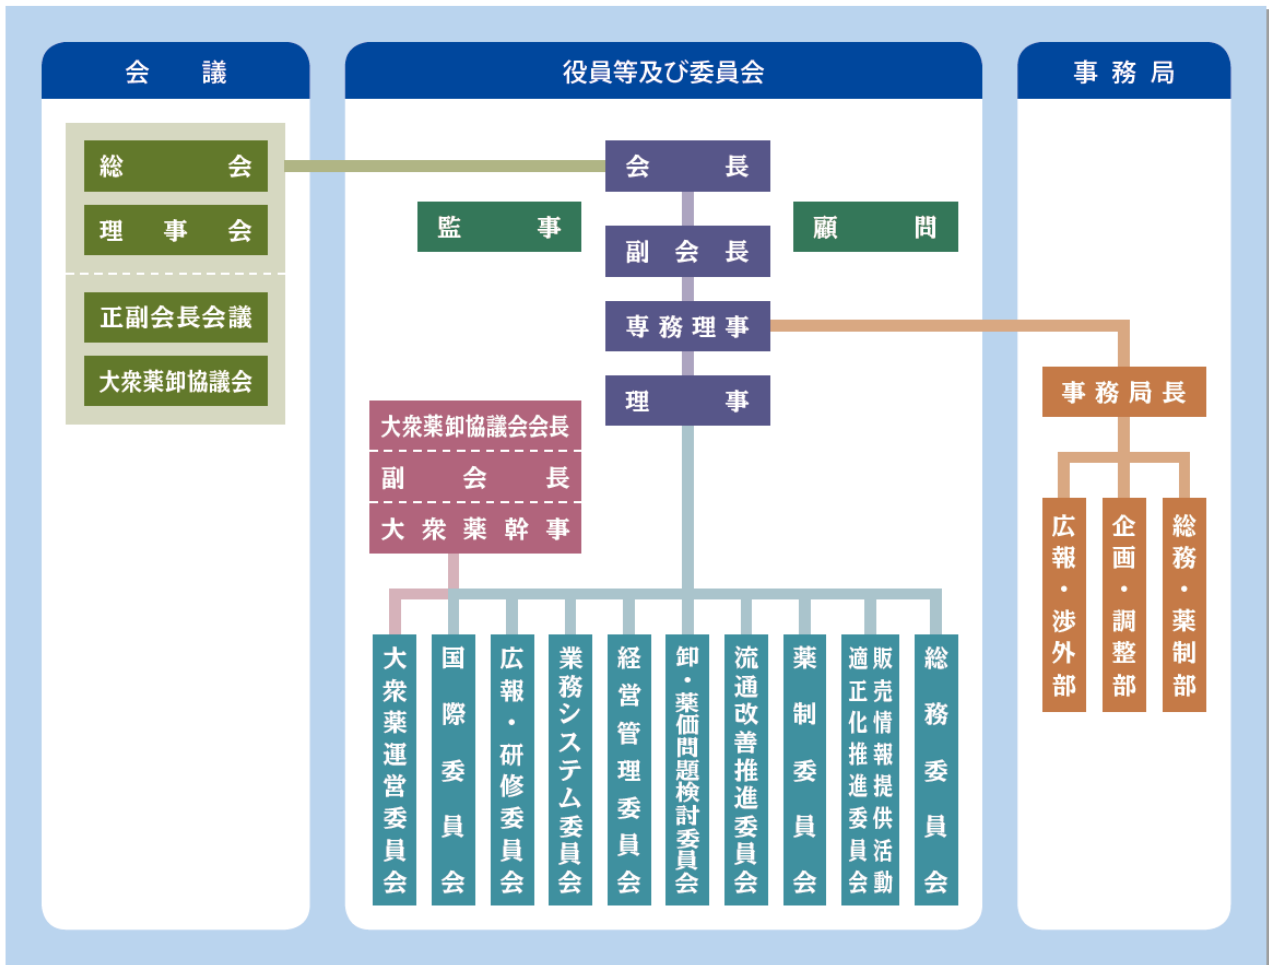

令和2年10月1日現在

ブロック別	正会員	構成員	所属協同組合等※			本社数
			協同組合	一般社団法人	任意団体	
北海道	1	6	—	北海道(6)	—	2
東北	6	36	—	—	青森(5) 岩手(5) 宮城(9) 秋田(6) 山形(6) 福島(5)	4
関東	7	55	群馬(6) 千葉(5)	東京(20) 埼玉(7)	茨城(4) 栃木(5) 神奈川(8)	17
甲信越	3	19	長野(7)	—	新潟(6) 山梨(6)	3
北陸	3	21	富山(7) 石川(8)	—	福井(6)	5
東海	4	30	愛知(12) 岐阜(8)	—	静岡(5) 三重(5)	6
近畿	6	44	大阪(11) 奈良(7)	—	滋賀(7) 京都(7) 兵庫(7) 和歌山(5)	8
中国	5	24	広島(6)	—	鳥取(4) 島根(4) 岡山(5) 山口(5)	5
四国	4	16	—	—	徳島(4) 香川(4) 愛媛(4) 高知(4)	5
九州	8	58	—	—	福岡(10) 佐賀(8) 長崎(8) 熊本(9) 大分(6) 宮崎(6) 鹿児島(6) 沖縄(5)	15
計	47	309	10(77)	3(33)	34(199)	70

賛助会員数 133 社

※ 所属協同組合等欄の()数字は、構成員数の内訳である。