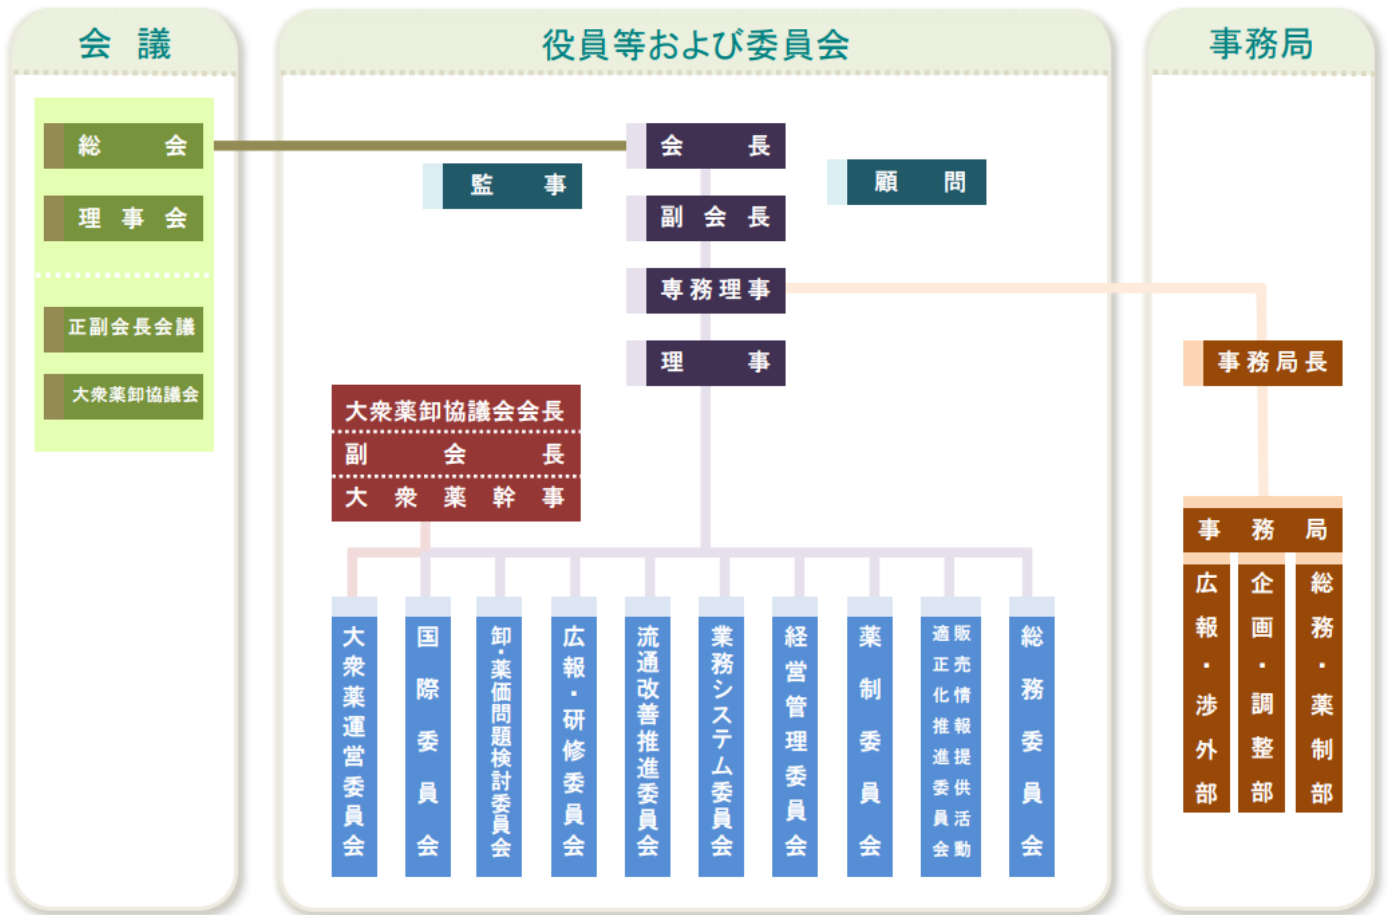

令和2年9月1日現在

ブロック別	正会員	構成員	所属協同組合等※			本社数
			協同組合	一般社団法人	任意団体	
北海道	1	6	—	北海道(6)	—	2
東北	6	36	—	—	青森(5) 岩手(5) 宮城(9) 秋田(6) 山形(6) 福島(5)	4
関東	7	55	群馬(6) 千葉(5)	東京(20) 埼玉(7)	茨城(4) 栃木(5) 神奈川(8)	17
甲信越	3	19	長野(7)	—	新潟(6) 山梨(6)	3
北陸	3	21	富山(7) 石川(8)	—	福井(6)	5
東海	4	30	愛知(12) 岐阜(8)	—	静岡(5) 三重(5)	6
近畿	6	44	大阪(11) 奈良(7)	—	滋賀(7) 京都(7) 兵庫(7) 和歌山(5)	8
中国	5	24	広島(6)	—	鳥取(4) 島根(4) 岡山(5) 山口(5)	5
四国	4	16	—	—	徳島(4) 香川(4) 愛媛(4) 高知(4)	5
九州	8	58	—	—	福岡(10) 佐賀(8) 長崎(8) 熊本(9) 大分(6) 宮崎(6) 鹿児島(6) 沖縄(5)	15
計	47	309	10(77)	3(33)	34(199)	70

賛助会員数 133 社

※ 所属協同組合等欄の()数字は、構成員数の内訳である。