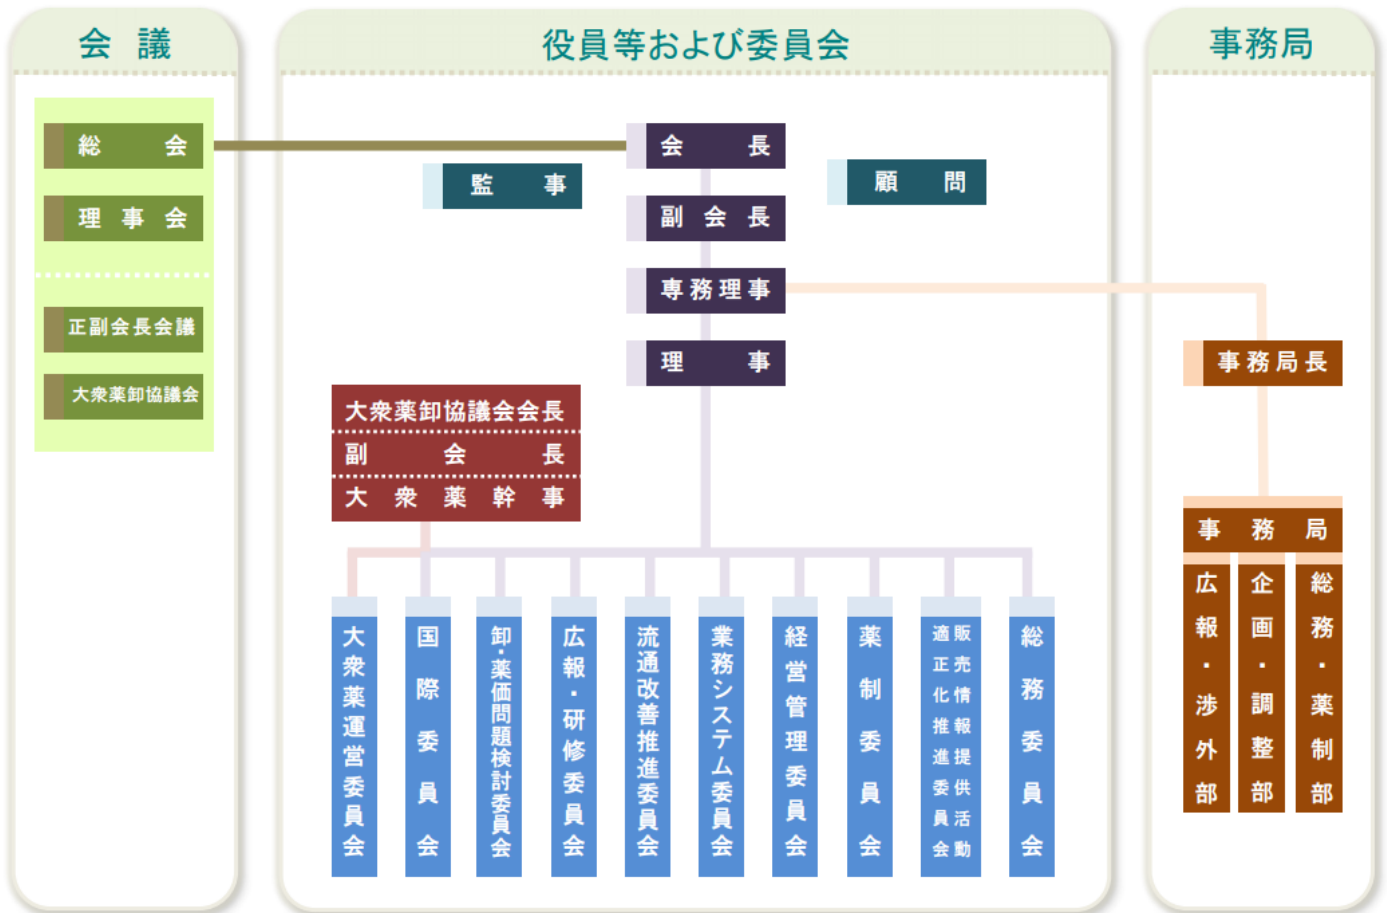

令和2年4月1日現在

ブロック別	正会員	構成員	所属協同組合等※			本社数
			協同組合	一般社団法人	任意団体	
北海道	1	6	—	北海道(6)	—	2
東北	6	36	—	—	青森(5) 岩手(5) 宮城(9) 秋田(6) 山形(6) 福島(5)	4
関東	7	55	群馬(6) 千葉(5)	東京(20) 埼玉(7)	茨城(4) 栃木(5) 神奈川(8)	17
甲信越	3	19	長野(7)	—	新潟(6) 山梨(6)	3
北陸	3	21	富山(7) 石川(8)	—	福井(6)	5
東海	4	30	愛知(12) 岐阜(8)	—	静岡(5) 三重(5)	6
近畿	6	44	大阪(11) 奈良(7)	—	滋賀(7) 京都(7) 兵庫(7) 和歌山(5)	8
中国	5	24	広島(6)	—	鳥取(4) 島根(4) 岡山(5) 山口(5)	5
四国	4	16	—	—	徳島(4) 香川(4) 愛媛(4) 高知(4)	5
九州	8	58	—	—	福岡(10) 佐賀(8) 長崎(8) 熊本(9) 大分(6) 宮崎(6) 鹿児島(6) 沖縄(5)	15
計	47	309	10(77)	3(33)	34(199)	70

賛助会員数 133 社

※ 所属協同組合等欄の()数字は、構成員数の内訳である。