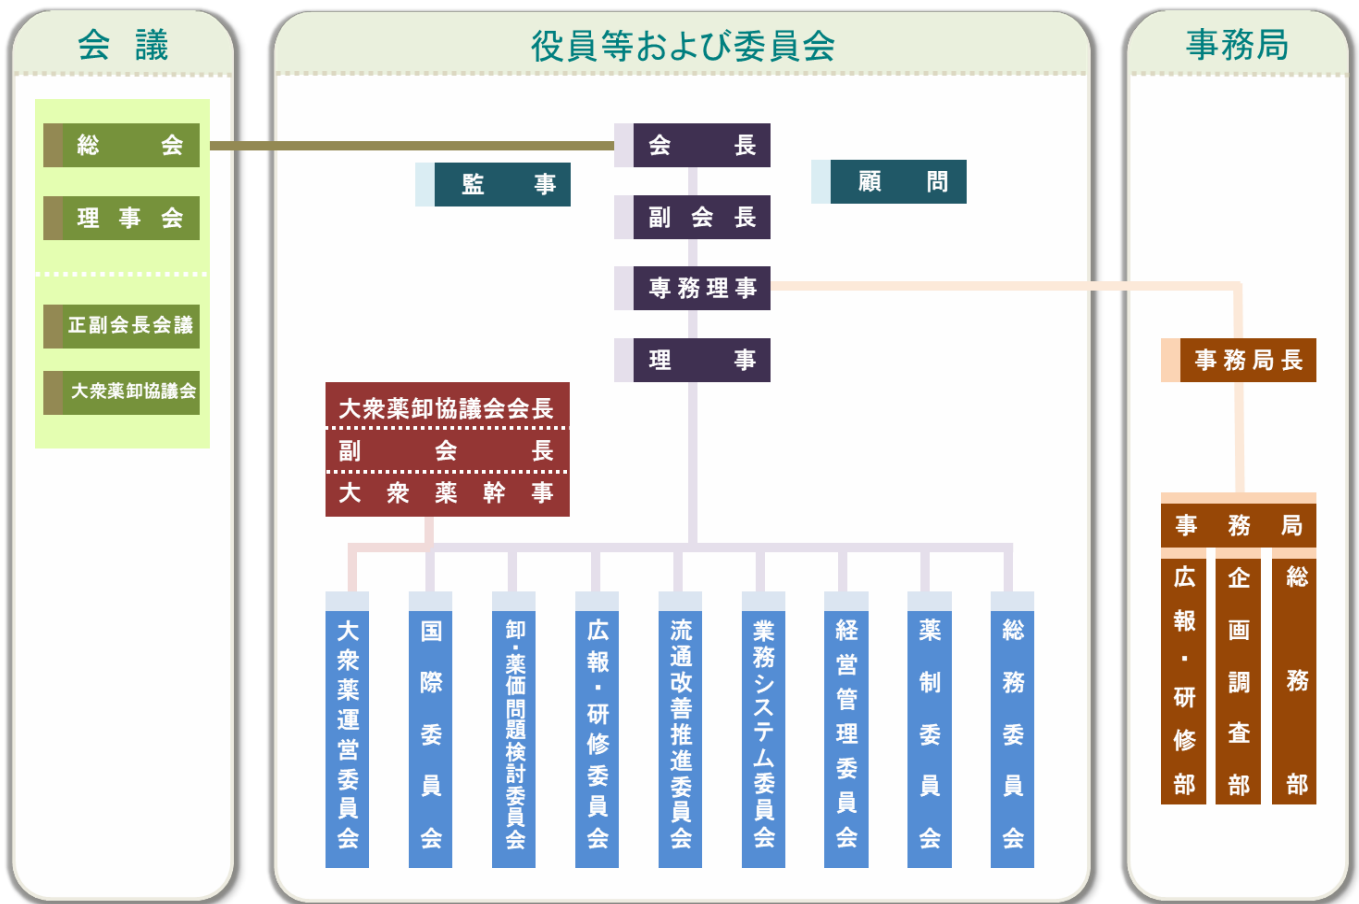

平成 31 年 1 月 1 日現在

ブロック別	正会員	構成員	所属協同組合等※			本社数
			協同組合	一般社団法人	任意団体	
北海道	1	6	—	北海道(6)	—	2
東北	6	36	—	—	青森(5) 岩手(5) 宮城(9) 秋田(6) 山形(6) 福島(5)	4
関東	7	56	群馬(6) 千葉(5)	東京(20) 埼玉(7)	茨城(4) 栃木(5) 神奈川(9)	17
甲信越	3	19	長野(7)	—	新潟(6) 山梨(6)	3
北陸	3	18	富山(7) 石川(7)	—	福井(4)	5
東海	4	30	愛知(12) 岐阜(8)	—	静岡(5) 三重(5)	6
近畿	6	45	大阪(11) 奈良(8)	—	滋賀(7) 京都(7) 兵庫(7) 和歌山(5)	9
中国	5	24	広島(6)	—	鳥取(4) 島根(4) 岡山(5) 山口(5)	5
四国	4	16	—	—	徳島(4) 香川(4) 愛媛(4) 高知(4)	5
九州	8	57	—	—	福岡(10) 佐賀(7) 長崎(8) 熊本(9) 大分(6) 宮崎(6) 鹿児島(6) 沖縄(5)	15
計	47	307	10(77)	3(33)	34(197)	71

賛助会員数 135 社

※ 所属協同組合等欄の( )数字は、構成員数の内訳である。